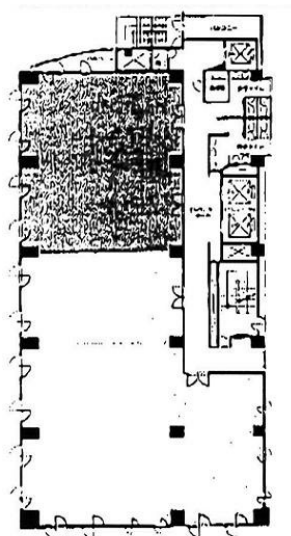

# オルタス仙台ビル 5階20.44坪

宮城県仙台市青葉区中央2-11-1

## 物件MAP

賃貸条件	
月額賃料	相談
坪数	20.44坪
坪単価	相談
共益費	相談
礼金	相談
敷金（保証金）	相談
階数	5階
入居可能日	即日

ビル情報	
所在地	宮城県仙台市青葉区中央2-11-1
最寄り駅	仙台市営地下鉄南北線 広瀬通駅 徒歩3分 JR東北本線 仙台駅 徒歩6分 JR仙石線 仙台駅 徒歩6分
エリア	広瀬通駅・仙台駅・勾当台駅エリア
竣工	1993年10月
耐震	新耐震基準
階数	地上9階
用途	事務所
構造	S造