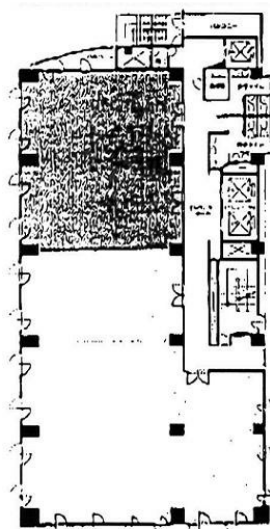

## 物件MAP

賃貸条件	
月額賃料	相談
坪数	20.44坪
坪単価	相談
共益費	相談
礼金	相談
敷金（保証金）	相談
階数	5階
入居可能日	即日

ビル情報	
所在地	宮城県仙台市青葉区中央2-11-1
最寄り駅	仙台市営地下鉄南北線 広瀬通駅 徒歩3分 JR東北本線 仙台駅 徒歩6分 JR仙石線 仙台駅 徒歩6分
エリア	広瀬通駅・仙台駅・勾当台駅エリア
竣工	1993年10月
耐震	新耐震基準
階数	地上9階
用途	事務所
構造	S造

設備情報	
エレベーター	3基
空調	個別空調
OAフロア	OAフロア
基準階天井高	2,580mm
光ファイバー	有り
トイレ	男女別・室外
セキュリティ	有り
駐車場	有り

事務所移転の簡単検索サイト

**Quick Service**

クイックサービス

オルタス仙台ビル 5階20.44坪 宮城県仙台市青葉区中央2-11-1

広瀬通駅・仙台駅・勾当台駅エリア（ビルID：0013761）の賃貸オフィス

貸事務所・レンタルオフィス・オフィス移転なら**QuickService**