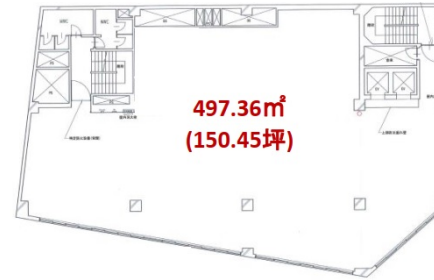

新東北ビル 8階150.45坪

宮城県仙台市青葉区中央1-9-1

物件MAP

| 賃貸条件 | |
|----------|---|
| 月額賃料 | 3,500,000円 (税別) |
| 坪数 | 150.45坪 |
| 坪単価 | 23,264円 (税別) |
| 共益費 | 賃料に含む |
| 礼金 | 1ヶ月 |
| 敷金 (保証金) | |
| 階数 | 8階 |
| 入居可能日 | 相談 |
| ビル情報 | |
| 所在地 | 宮城県仙台市青葉区中央1-9-1 |
| 最寄り駅 | JR仙石線 仙台駅 徒歩1分 仙台市営地下鉄南北線 仙台駅 徒歩1分 JR仙石線 あおば通駅 徒歩1分 |
| エリア | 広瀬通駅・仙台駅・勾当台駅エリア |
| 竣工 | 1967年4月 |
| 耐震 | 旧耐震基準 |
| 階数 | 地上11階 地下2階 |
| 用途 | 事務所/店舗 |
| 構造 | S造 |
| 設備情報 | |
| エレベーター | 2基 |
| 空調 | 個別空調 |
| OAフロア | その他 |
| 基準階天井高 | |
| 光ファイバー | 無し |
| トイレ | 男女別・室外 |
| セキュリティ | 無し |
| 駐車場 | 無し |