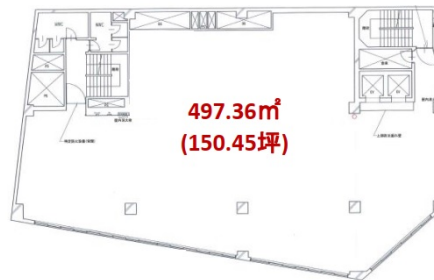

新東北ビル 8階150.45坪

宮城県仙台市青葉区中央1-9-1

物件MAP

賃貸条件	
月額賃料	3,500,000円 (税別)
坪数	150.45坪
坪単価	23,264円 (税別)
共益費	賃料に含む
礼金	1ヶ月
敷金 (保証金)	
階数	8階
入居可能日	相談

ビル情報	
所在地	宮城県仙台市青葉区中央1-9-1
最寄り駅	JR仙石線 仙台駅 徒歩1分 仙台市営地下鉄南北線 仙台駅 徒歩1分 JR仙石線 あおば通駅 徒歩1分
エリア	広瀬通駅・仙台駅・勾当台駅エリア
竣工	1967年4月
耐震	旧耐震基準
階数	地上11階 地下2階
用途	事務所/店舗
構造	S造

設備情報	
エレベーター	2基
空調	個別空調
OAフロア	その他
基準階天井高	
光ファイバー	無し
トイレ	男女別・室外
セキュリティ	無し
駐車場	無し

事務所移転の簡単検索サイト

Quick Service

クイックサービス

新東北ビル 8階150.45坪 宮城県仙台市青葉区中央1-9-1

広瀬通駅・仙台駅・勾当台駅エリア (ビルID: 0013758) の賃貸オフィス

貸事務所・レンタルオフィス・オフィス移転ならQuickService