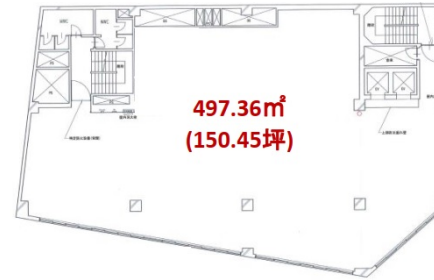

新東北ビル 7階150.45坪

宮城県仙台市青葉区中央1-9-1

物件MAP

賃貸条件	
月額賃料	3,500,000円 (税別)
坪数	150.45坪
坪単価	23,264円 (税別)
共益費	賃料に含む
礼金	1ヶ月
敷金 (保証金)	
階数	7階
入居可能日	相談
ビル情報	
所在地	宮城県仙台市青葉区中央1-9-1
最寄り駅	JR仙石線 仙台駅 徒歩1分 仙台市営地下鉄南北線 仙台駅 徒歩1分 JR仙石線 あおば通駅 徒歩1分
エリア	広瀬通駅・仙台駅・勾当台駅エリア
竣工	1967年4月
耐震	旧耐震基準
階数	地上11階 地下2階
用途	事務所/店舗
構造	S造
設備情報	
エレベーター	2基
空調	個別空調
OAフロア	その他
基準階天井高	
光ファイバー	無し
トイレ	男女別・室外
セキュリティ	無し
駐車場	無し