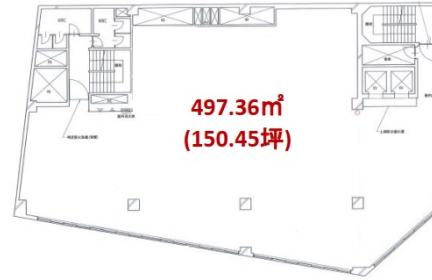

新東北ビル 7階150.45坪

宮城県仙台市青葉区中央1-9-1

物件MAP

賃貸条件	
月額賃料	3,500,000円 (税別)
坪数	150.45坪
坪単価	23,264円 (税別)
共益費	賃料に含む
礼金	1ヶ月
敷金 (保証金)	
階数	7階
入居可能日	相談

ビル情報	
所在地	宮城県仙台市青葉区中央1-9-1
最寄り駅	JR仙石線 仙台駅 徒歩1分 仙台市営地下鉄南北線 仙台駅 徒歩1分 JR仙石線 あおば通駅 徒歩1分
エリア	広瀬通駅・仙台駅・勾当台駅エリア
竣工	1967年4月
耐震	旧耐震基準
階数	地上11階 地下2階
用途	事務所/店舗
構造	S造

設備情報	
エレベーター	2基
空調	個別空調
OAフロア	その他
基準階天井高	
光ファイバー	無し
トイレ	男女別・室外
セキュリティ	無し
駐車場	無し

事務所移転の簡単検索サイト

Quick Service

クイックサービス

新東北ビル 7階150.45坪 宮城県仙台市青葉区中央1-9-1

広瀬通駅・仙台駅・勾当台駅エリア (ビルID: 0013758) の賃貸オフィス

貸事務所・レンタルオフィス・オフィス移転ならQuickService