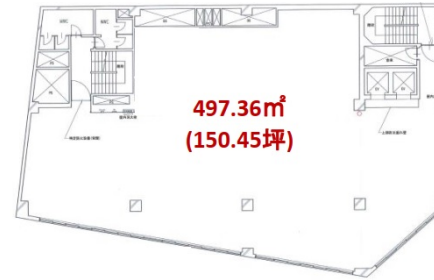

新東北ビル 6階150.45坪

宮城県仙台市青葉区中央1-9-1

物件MAP

賃貸条件	
月額賃料	4,000,000円 (税別)
坪数	150.45坪
坪単価	26,587円 (税別)
共益費	賃料に含む
礼金	1ヶ月
敷金 (保証金)	10ヶ月
階数	6階
入居可能日	相談

ビル情報	
所在地	宮城県仙台市青葉区中央1-9-1
最寄り駅	JR仙石線 仙台駅 徒歩1分 仙台市営地下鉄南北線 仙台駅 徒歩1分 JR仙石線 あおば通駅 徒歩1分
エリア	広瀬通駅・仙台駅・勾当台駅エリア
竣工	1967年4月
耐震	耐震補強済
階数	地上11階 地下2階
用途	事務所/店舗
構造	S造