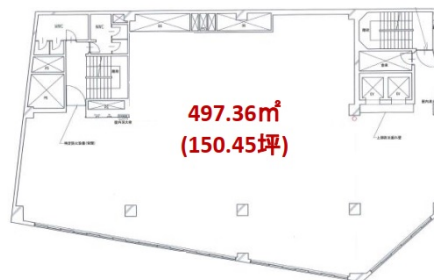

新東北ビル 6階150.45坪

宮城県仙台市青葉区中央1-9-1

物件MAP

賃貸条件	
月額賃料	4,000,000円 (税別)
坪数	150.45坪
坪単価	26,587円 (税別)
共益費	賃料に含む
礼金	1ヶ月
敷金 (保証金)	10ヶ月
階数	6階
入居可能日	相談

ビル情報	
所在地	宮城県仙台市青葉区中央1-9-1
最寄り駅	JR仙石線 仙台駅 徒歩1分 仙台市営地下鉄南北線 仙台駅 徒歩1分 JR仙石線 あおば通駅 徒歩1分
エリア	広瀬通駅・仙台駅・勾当台駅エリア
竣工	1967年4月
耐震	耐震補強済
階数	地上11階 地下2階
用途	事務所/店舗
構造	S造

設備情報	
エレベーター	2基
空調	個別空調
OAフロア	その他
基準階天井高	
光ファイバー	無し
トイレ	男女別・室外
セキュリティ	無し
駐車場	無し

事務所移転の簡単検索サイト

Quick Service

クイックサービス

新東北ビル 6階150.45坪 宮城県仙台市青葉区中央1-9-1

広瀬通駅・仙台駅・勾当台駅エリア (ビルID: 0013758) の賃貸オフィス

貸事務所・レンタルオフィス・オフィス移転ならQuickService