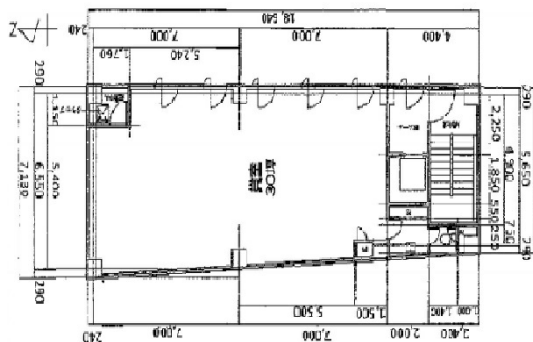

第1志ら梅ビル 6階30坪

宮城県仙台市青葉区中央1-7-1

物件MAP

| 賃貸条件 | |
|----------|---------------------------------------|
| 月額賃料 | 512,000円 (税別) |
| 坪数 | 30坪 |
| 坪単価 | 17,067円 (税別) |
| 共益費 | 105,000円 |
| 礼金 | 無し |
| 敷金 (保証金) | 相談 |
| 階数 | 6階 |
| 入居可能日 | 即日 |
| ビル情報 | |
| 所在地 | 宮城県仙台市青葉区中央1-7-1 |
| 最寄り駅 | JR仙石線 仙台駅 徒歩2分 仙台市営地下鉄南北線 仙台駅 徒歩2分 |
| エリア | 広瀬通駅・仙台駅・勾当台駅エリア |
| 竣工 | 1974年5月 |
| 耐震 | 旧耐震基準 |
| 階数 | 地上8階 地下1階 |
| 用途 | 店舗 |
| 構造 | S造 |
| 設備情報 | |
| エレベーター | 1基 |
| 空調 | 個別空調 |
| OAフロア | その他 |
| 基準階天井高 | |
| 光ファイバー | 有り |
| トイレ | 男女共用・室内 |
| セキュリティ | |
| 駐車場 | 無し |