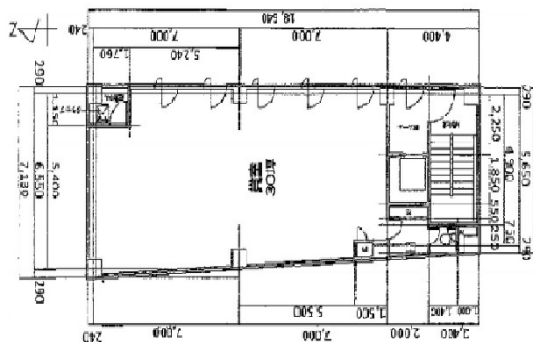

# 第1志ら梅ビル 6階30坪

宮城県仙台市青葉区中央1-7-1

## 物件MAP

賃貸条件	
月額賃料	512,000円 (税別)
坪数	30坪
坪単価	17,067円 (税別)
共益費	105,000円
礼金	無し
敷金 (保証金)	相談
階数	6階
入居可能日	即日

ビル情報	
所在地	宮城県仙台市青葉区中央1-7-1
最寄り駅	JR仙石線 仙台駅 徒歩2分 仙台市営地下鉄南北線 仙台駅 徒歩2分
エリア	広瀬通駅・仙台駅・勾当台駅エリア
竣工	1974年5月
耐震	旧耐震基準
階数	地上8階 地下1階
用途	店舗
構造	S造