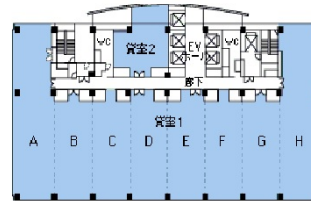

# AER(アエル)ビル 19階62.64坪

宮城県仙台市青葉区中央1-3-1

## 物件MAP

| 賃貸条件    |           |
|---------|-----------|
| 月額賃料    | 相談        |
| 坪数      | 62.64坪    |
| 坪単価     | 相談        |
| 共益費     | 相談        |
| 礼金      | 無し        |
| 敷金(保証金) | 12ヶ月      |
| 階数      | 19階 (E+F) |
| 入居可能日   | 即日        |