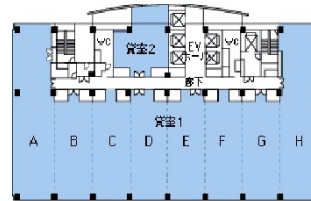

AER(アエル)ビル 19階30.86坪

宮城県仙台市青葉区中央1-3-1

物件MAP

賃貸条件	
月額賃料	相談
坪数	30.86坪
坪単価	相談
共益費	相談
礼金	無し
敷金(保証金)	12ヶ月
階数	19階(F)
入居可能日	即日

ビル情報	
所在地	宮城県仙台市青葉区中央1-3-1
最寄り駅	JR仙石線 仙台駅 徒歩2分 仙台市営地下鉄南北線 仙台駅 徒歩2分
エリア	広瀬通駅・仙台駅・勾当台駅エリア
竣工	1993年3月
耐震	新耐震基準
階数	地上31階 地下3階
用途	事務所
構造	S造

設備情報	
エレベーター	10基
空調	個別空調
OAフロア	OAフロア
基準階天井高	2,700mm
光ファイバー	有り
トイレ	男女別・室外
セキュリティ	有り
駐車場	有り

事務所移転の簡単検索サイト

Quick Service

クイックサービス

AER(アエル)ビル 19階30.86坪 宮城県仙台市青葉区中央1-3-1

広瀬通駅・仙台駅・勾当台駅エリア(ビルID: 0013745)の賃貸オフィス

貸事務所・レンタルオフィス・オフィス移転なら**QuickService**