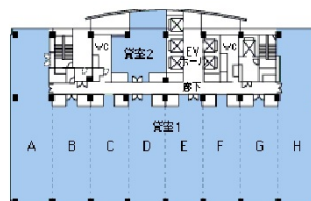

AER(アエル)ビル 27階24.37坪

宮城県仙台市青葉区中央1-3-1

物件MAP

| 賃貸条件 | |
|---------|--------------|
| 月額賃料 | 相談 |
| 坪数 | 24.37坪 |
| 坪単価 | 相談 |
| 共益費 | 相談 |
| 礼金 | 無し |
| 敷金(保証金) | 12ヶ月 |
| 階数 | 27階(2A(検討有)) |
| 入居可能日 | 即日 |

| ビル情報 | |
|------|---------------------------------------|
| 所在地 | 宮城県仙台市青葉区中央1-3-1 |
| 最寄り駅 | JR仙石線 仙台駅 徒歩2分 仙台市営地下鉄南北線 仙台駅 徒歩2分 |
| エリア | 広瀬通駅・仙台駅・勾当台駅エリア |
| 竣工 | 1993年3月 |
| 耐震 | 新耐震基準 |
| 階数 | 地上31階 地下3階 |
| 用途 | 事務所 |
| 構造 | S造 |

| 設備情報 | |
|--------|---------|
| エレベーター | 10基 |
| 空調 | 個別空調 |
| OAフロア | OAフロア |
| 基準階天井高 | 2,700mm |
| 光ファイバー | 有り |
| トイレ | 男女別・室外 |
| セキュリティ | 有り |
| 駐車場 | 有り |

事務所移転の簡単検索サイト

Quick Service

クイックサービス

AER(アエル)ビル 27階24.37坪 宮城県仙台市青葉区中央1-3-1