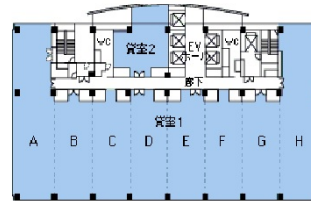

# AER(アエル)ビル 27階30.86坪

宮城県仙台市青葉区中央1-3-1

## 物件MAP

賃貸条件	
月額賃料	相談
坪数	30.86坪
坪単価	相談
共益費	相談
礼金	無し
敷金(保証金)	12ヶ月
階数	27階 (F)
入居可能日	即日

ビル情報	
所在地	宮城県仙台市青葉区中央1-3-1
最寄り駅	JR仙石線 仙台駅 徒歩2分 仙台市営地下鉄南北線 仙台駅 徒歩2分
エリア	広瀬通駅・仙台駅・勾当台駅エリア
竣工	1993年3月
耐震	新耐震基準
階数	地上31階 地下3階
用途	事務所
構造	S造

設備情報	
エレベーター	10基
空調	個別空調
OAフロア	OAフロア
基準階天井高	2,700mm
光ファイバー	有り
トイレ	男女別・室外
セキュリティ	有り
駐車場	有り