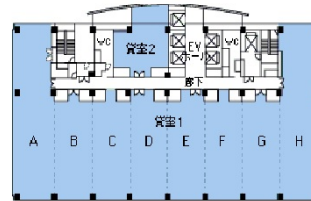

AER(アエル)ビル 27階30.86坪

宮城県仙台市青葉区中央1-3-1

物件MAP

賃貸条件	
月額賃料	相談
坪数	30.86坪
坪単価	相談
共益費	相談
礼金	無し
敷金(保証金)	12ヶ月
階数	27階 (F)
入居可能日	即日

ビル情報	
所在地	宮城県仙台市青葉区中央1-3-1
最寄り駅	JR仙石線 仙台駅 徒歩2分 仙台市営地下鉄南北線 仙台駅 徒歩2分
エリア	広瀬通駅・仙台駅・勾当台駅エリア
竣工	1993年3月
耐震	新耐震基準
階数	地上31階 地下3階
用途	事務所
構造	S造

設備情報	
エレベーター	10基
空調	個別空調
OAフロア	OAフロア
基準階天井高	2,700mm
光ファイバー	有り
トイレ	男女別・室外
セキュリティ	有り
駐車場	有り

事務所移転の簡単検索サイト

Quick Service

クイックサービス

AER(アエル)ビル 27階30.86坪 宮城県仙台市青葉区中央1-3-1

広瀬通駅・仙台駅・勾当台駅エリア (ビルID: 0013745) の賃貸オフィス