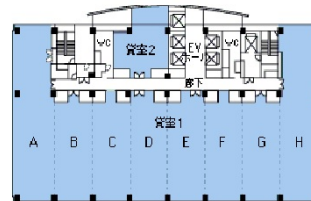

AER(アエル)ビル 27階30.86坪

宮城県仙台市青葉区中央1-3-1

物件MAP

賃貸条件	
月額賃料	相談
坪数	30.86坪
坪単価	相談
共益費	相談
礼金	無し
敷金(保証金)	12ヶ月
階数	27階 (G)
入居可能日	即日

ビル情報	
所在地	宮城県仙台市青葉区中央1-3-1
最寄り駅	JR仙石線 仙台駅 徒歩2分 仙台市営地下鉄南北線 仙台駅 徒歩2分
エリア	広瀬通駅・仙台駅・勾当台駅エリア
竣工	1993年3月
耐震	新耐震基準
階数	地上31階 地下3階
用途	事務所
構造	S造

設備情報	
エレベーター	10基
空調	個別空調
OAフロア	OAフロア
基準階天井高	2,700mm
光ファイバー	有り
トイレ	男女別・室外
セキュリティ	有り
駐車場	有り

事務所移転の簡単検索サイト

Quick Service

クイックサービス

AER(アエル)ビル 27階30.86坪 宮城県仙台市青葉区中央1-3-1

広瀬通駅・仙台駅・勾当台駅エリア (ビルID: 0013745) の賃貸オフィス