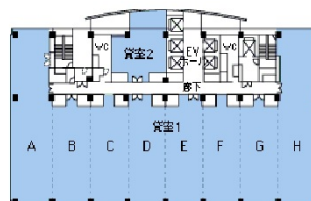

AER(アエル)ビル 27階57.57坪

宮城県仙台市青葉区中央1-3-1

物件MAP

賃貸条件	
坪数	57.57坪
階数	27階 (H)
入居可能日	

ビル情報	
所在地	宮城県仙台市青葉区中央1-3-1
最寄り駅	JR仙石線 仙台駅 徒歩2分 仙台市営地下鉄南北線 仙台駅 徒歩2分
エリア	広瀬通駅・仙台駅・勾当台駅エリア
竣工	1993年3月
耐震	新耐震基準
階数	地上31階 地下3階
用途	事務所
構造	S造

設備情報	
エレベーター	10基
空調	個別空調
OAフロア	OAフロア
基準階天井高	2,700mm
光ファイバー	有り
トイレ	男女別・室外
セキュリティ	有り
駐車場	有り

事務所移転の簡単検索サイト

Quick Service

クイックサービス

AER(アエル)ビル 27階57.57坪 宮城県仙台市青葉区中央1-3-1

広瀬通駅・仙台駅・勾当台駅エリア (ビルID: 0013745) の賃貸オフィス