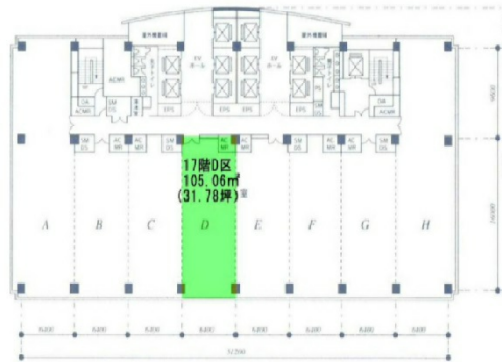

AER(アエル)ビル 17階31.78坪

宮城県仙台市青葉区中央1-3-1

物件MAP

賃貸条件	
坪数	31.78坪
階数	17階 (D)
入居可能日	

ビル情報	
所在地	宮城県仙台市青葉区中央1-3-1
最寄り駅	JR仙石線 仙台駅 徒歩2分 仙台市営地下鉄南北線 仙台駅 徒歩2分
エリア	広瀬通駅・仙台駅・勾当台駅エリア
竣工	1993年3月
耐震	新耐震基準
階数	地上31階 地下3階
用途	事務所
構造	S造

設備情報	
エレベーター	10基
空調	個別空調
OAフロア	OAフロア
基準階天井高	2,700mm
光ファイバー	有り
トイレ	男女別・室外
セキュリティ	有り
駐車場	有り

事務所移転の簡単検索サイト

Quick Service

クイックサービス

AER(アエル)ビル 17階31.78坪 宮城県仙台市青葉区中央1-3-1

広瀬通駅・仙台駅・勾当台駅エリア (ビルID: 0013745) の賃貸オフィス