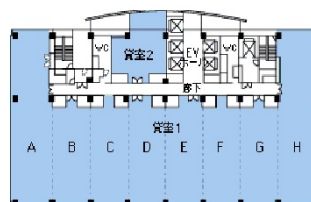

# AER(アエル)ビル 29階62.64坪

宮城県仙台市青葉区中央1-3-1

## 物件MAP

賃貸条件	
坪数	62.64坪
階数	29階 (E.F)
入居可能日	
ビル情報	
所在地	宮城県仙台市青葉区中央1-3-1
最寄り駅	JR仙石線 仙台駅 徒歩2分 仙台市営地下鉄南北線 仙台駅 徒歩2分
エリア	広瀬通駅・仙台駅・勾当台駅エリア
竣工	1993年3月
耐震	新耐震基準
階数	地上31階 地下3階
用途	事務所
構造	S造
設備情報	
エレベーター	10基
空調	個別空調
OAフロア	OAフロア
基準階天井高	2,700mm
光ファイバー	有り
トイレ	男女別・室外
セキュリティ	有り
駐車場	有り