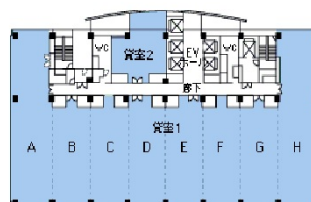

AER(アエル)ビル 22階57.57坪

宮城県仙台市青葉区中央1-3-1

物件MAP

賃貸条件	
坪数	57.57坪
階数	22階 (H)
入居可能日	

ビル情報	
所在地	宮城県仙台市青葉区中央1-3-1
最寄り駅	JR仙石線 仙台駅 徒歩2分 仙台市営地下鉄南北線 仙台駅 徒歩2分
エリア	広瀬通駅・仙台駅・勾当台駅エリア
竣工	1993年3月
耐震	新耐震基準
階数	地上31階 地下3階
用途	事務所
構造	S造

設備情報	
エレベーター	10基
空調	個別空調
OAフロア	OAフロア
基準階天井高	2,700mm
光ファイバー	有り
トイレ	男女別・室外
セキュリティ	有り
駐車場	有り

事務所移転の簡単検索サイト

Quick Service

クイックサービス

AER(アエル)ビル 22階57.57坪 宮城県仙台市青葉区中央1-3-1

広瀬通駅・仙台駅・勾当台駅エリア (ビルID: 0013745) の賃貸オフィス