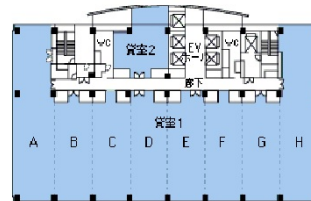

AER(アエル)ビル 24階31.78坪

宮城県仙台市青葉区中央1-3-1

物件MAP

賃貸条件	
坪数	31.78坪
階数	24階 (E)
入居可能日	

ビル情報	
所在地	宮城県仙台市青葉区中央1-3-1
最寄り駅	JR仙石線 仙台駅 徒歩2分 仙台市営地下鉄南北線 仙台駅 徒歩2分
エリア	広瀬通駅・仙台駅・勾当台駅エリア
竣工	1993年3月
耐震	新耐震基準
階数	地上31階 地下3階
用途	事務所
構造	S造

設備情報	
エレベーター	10基
空調	個別空調
OAフロア	OAフロア
基準階天井高	2,700mm
光ファイバー	有り
トイレ	男女別・室外
セキュリティ	有り
駐車場	有り

事務所移転の簡単検索サイト

Quick Service

クイックサービス

AER(アエル)ビル 24階31.78坪 宮城県仙台市青葉区中央1-3-1

広瀬通駅・仙台駅・勾当台駅エリア (ビルID: 0013745) の賃貸オフィス