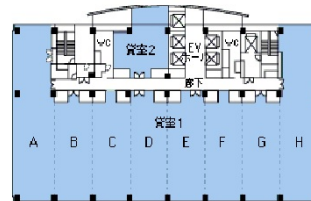

AER(アエル)ビル 18階61.73坪

宮城県仙台市青葉区中央1-3-1

物件MAP

賃貸条件	
坪数	61.73坪
階数	18階 (BC)
入居可能日	
ビル情報	
所在地	宮城県仙台市青葉区中央1-3-1
最寄り駅	JR仙石線 仙台駅 徒歩2分 仙台市営地下鉄南北線 仙台駅 徒歩2分
エリア	広瀬通駅・仙台駅・勾当台駅エリア
竣工	1993年3月
耐震	新耐震基準
階数	地上31階 地下3階
用途	事務所
構造	S造
設備情報	
エレベーター	10基
空調	個別空調
OAフロア	OAフロア
基準階天井高	2,700mm
光ファイバー	有り
トイレ	男女別・室外
セキュリティ	有り
駐車場	有り

事務所移転の簡単検索サイト

Quick Service

クイックサービス

AER(アエル)ビル 18階61.73坪 宮城県仙台市青葉区中央1-3-1

広瀬通駅・仙台駅・勾当台駅エリア (ビルID: 0013745) の賃貸オフィス

貸事務所・レンタルオフィス・オフィス移転なら**QuickService**

物件詳細はこちらから

 **0120-55-2620**