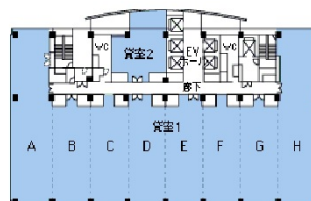

AER(アエル)ビル 29階151.08坪

宮城県仙台市青葉区中央1-3-1

物件MAP

賃貸条件	
坪数	151.08坪
階数	29階 (E.F.G.H)
入居可能日	
ビル情報	
所在地	宮城県仙台市青葉区中央1-3-1
最寄り駅	JR仙石線 仙台駅 徒歩2分 仙台市営地下鉄南北線 仙台駅 徒歩2分
エリア	広瀬通駅・仙台駅・勾当台駅エリア
竣工	1993年3月
耐震	新耐震基準
階数	地上31階 地下3階
用途	事務所
構造	S造
設備情報	
エレベーター	10基
空調	個別空調
OAフロア	OAフロア
基準階天井高	2,700mm
光ファイバー	有り
トイレ	男女別・室外
セキュリティ	有り
駐車場	有り

事務所移転の簡単検索サイト

Quick Service

クイックサービス

AER(アエル)ビル 29階151.08坪 宮城県仙台市青葉区中央1-3-1

広瀬通駅・仙台駅・勾当台駅エリア (ビルID: 0013745) の賃貸オフィス

貸事務所・レンタルオフィス・オフィス移転なら**QuickService**

物件詳細はこちらから

 **0120-55-2620**