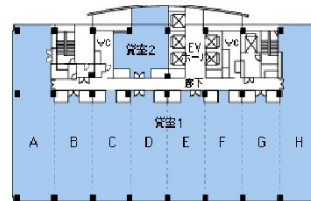

# AER(アエル)ビル 24階57.57坪

宮城県仙台市青葉区中央1-3-1

## 物件MAP

| 賃貸条件   |                                       |
|--------|---------------------------------------|
| 坪数     | 57.57坪                                |
| 階数     | 24階 (H(優先有))                          |
| 入居可能日  |                                       |
| ビル情報   |                                       |
| 所在地    | 宮城県仙台市青葉区中央1-3-1                      |
| 最寄り駅   | JR仙石線 仙台駅 徒歩2分<br>仙台市営地下鉄南北線 仙台駅 徒歩2分 |
| エリア    | 広瀬通駅・仙台駅・勾当台駅エリア                      |
| 竣工     | 1993年3月                               |
| 耐震     | 新耐震基準                                 |
| 階数     | 地上31階 地下3階                            |
| 用途     | 事務所                                   |
| 構造     | S造                                    |
| 設備情報   |                                       |
| エレベーター | 10基                                   |
| 空調     | 個別空調                                  |
| OAフロア  | OAフロア                                 |
| 基準階天井高 | 2,700mm                               |
| 光ファイバー | 有り                                    |
| トイレ    | 男女別・室外                                |
| セキュリティ | 有り                                    |
| 駐車場    | 有り                                    |