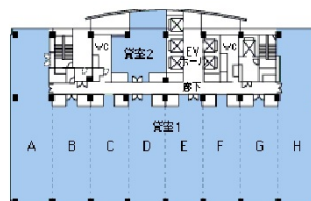

# AER(アエル)ビル 25階57.57坪

宮城県仙台市青葉区中央1-3-1

## 物件MAP

賃貸条件	
月額賃料	相談
坪数	57.57坪
坪単価	相談
共益費	相談
礼金	無し
敷金(保証金)	12ヶ月
階数	25階(H)
入居可能日	即日

ビル情報	
所在地	宮城県仙台市青葉区中央1-3-1
最寄り駅	JR仙石線 仙台駅 徒歩2分 仙台市営地下鉄南北線 仙台駅 徒歩2分
エリア	広瀬通駅・仙台駅・勾当台駅エリア
竣工	1993年3月
耐震	新耐震基準
階数	地上31階 地下3階
用途	事務所
構造	S造

設備情報	
エレベーター	10基
空調	個別空調
OAフロア	OAフロア
基準階天井高	2,700mm
光ファイバー	有り
トイレ	男女別・室外
セキュリティ	有り
駐車場	有り

事務所移転の簡単検索サイト

Quick Service

クイックサービス

**AER(アエル)ビル 25階57.57坪** 宮城県仙台市青葉区中央1-3-1

広瀬通駅・仙台駅・勾当台駅エリア(ビルID: 0013745)の賃貸オフィス