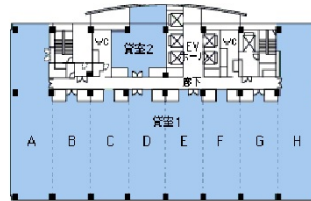

AER(アエル)ビル 14階57.57坪

宮城県仙台市青葉区中央1-3-1

物件MAP

賃貸条件	
坪数	57.57坪
階数	14階 (A)
入居可能日	
ビル情報	
所在地	宮城県仙台市青葉区中央1-3-1
最寄り駅	JR仙石線 仙台駅 徒歩2分 仙台市営地下鉄南北線 仙台駅 徒歩2分
エリア	広瀬通駅・仙台駅・勾当台駅エリア
竣工	1993年3月
耐震	新耐震基準
階数	地上31階 地下3階
用途	事務所
構造	S造
設備情報	
エレベーター	10基
空調	個別空調
OAフロア	OAフロア
基準階天井高	2,700mm
光ファイバー	有り
トイレ	男女別・室外
セキュリティ	有り
駐車場	有り

事務所移転の簡単検索サイト

Quick Service

クイックサービス

AER(アエル)ビル 14階57.57坪 宮城県仙台市青葉区中央1-3-1

広瀬通駅・仙台駅・勾当台駅エリア (ビルID: 0013745) の賃貸オフィス

貸事務所・レンタルオフィス・オフィス移転なら**QuickService**

物件詳細はこちらから

 **0120-55-2620**