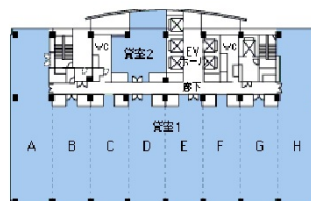

AER(アエル)ビル 14階11.43坪

宮城県仙台市青葉区中央1-3-1

物件MAP

賃貸条件	
坪数	11.43坪
階数	14階 (2B)
入居可能日	

ビル情報	
所在地	宮城県仙台市青葉区中央1-3-1
最寄り駅	JR仙石線 仙台駅 徒歩2分 仙台市営地下鉄南北線 仙台駅 徒歩2分
エリア	広瀬通駅・仙台駅・勾当台駅エリア
竣工	1993年3月
耐震	新耐震基準
階数	地上31階 地下3階
用途	事務所
構造	S造

設備情報	
エレベーター	10基
空調	個別空調
OAフロア	OAフロア
基準階天井高	2,700mm
光ファイバー	有り
トイレ	男女別・室外
セキュリティ	有り
駐車場	有り

事務所移転の簡単検索サイト

Quick Service

クイックサービス

AER(アエル)ビル 14階11.43坪 宮城県仙台市青葉区中央1-3-1

広瀬通駅・仙台駅・勾当台駅エリア (ビルID: 0013745) の賃貸オフィス