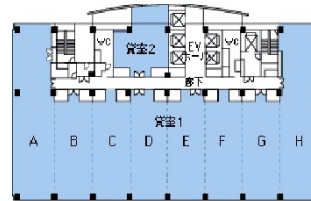

# AER(アエル)ビル 17階30.86坪

宮城県仙台市青葉区中央1-3-1

## 物件MAP

| 賃貸条件    |         |
|---------|---------|
| 月額賃料    | 相談      |
| 坪数      | 30.86坪  |
| 坪単価     | 相談      |
| 共益費     | 相談      |
| 礼金      | 無し      |
| 敷金(保証金) | 12ヶ月    |
| 階数      | 17階 (F) |
| 入居可能日   | 即日      |