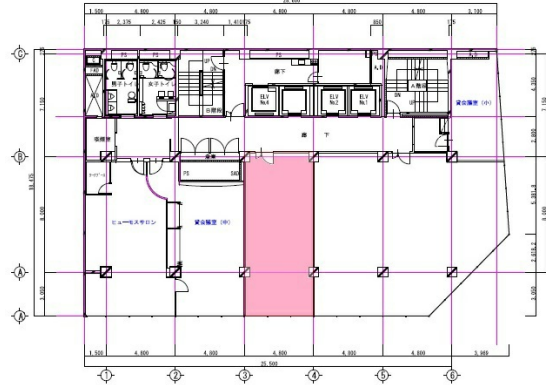

## 物件MAP

賃貸条件	
月額賃料	261,954円 (税別)
坪数	16.17坪
坪単価	16,200円 (税別)
共益費	61,446円
礼金	無し
敷金 (保証金)	10ヶ月
階数	9階
入居可能日	即日

ビル情報	
所在地	宮城県仙台市青葉区中央1-10-1
最寄り駅	JR仙石線 仙台駅 徒歩1分 仙台市営地下鉄南北線 仙台駅 徒歩1分 JR仙石線 あおば通駅 徒歩1分
エリア	広瀬通駅・仙台駅・勾当台駅エリア
竣工	1966年6月
耐震	耐震補強済
階数	地上5階
用途	事務所/店舗
構造	SRC造