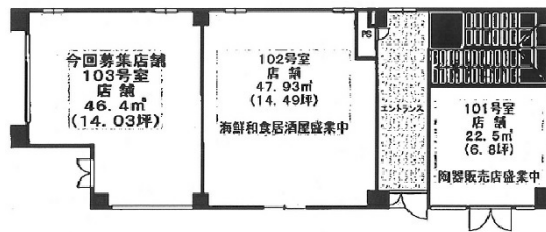

# First Stage Iビル 1階14.03坪

宮城県仙台市青葉区大町2-14-11

## 物件MAP

賃貸条件	
坪数	14.03坪
階数	1階
入居可能日	

ビル情報	
所在地	宮城県仙台市青葉区大町2-14-11
最寄り駅	仙台市営地下鉄東西線 大町西公園駅 徒歩5分 仙台市営地下鉄南北線 広瀬通駅 徒歩8分
エリア	広瀬通駅・仙台駅・勾当台駅エリア
竣工	1983年6月
耐震	旧耐震基準
階数	地上4階 地上1階
用途	店舗
構造	RC造

設備情報	
エレベーター	
空調	個別空調
OAフロア	その他
基準階天井高	
光ファイバー	無し
トイレ	男女別・室外
セキュリティ	無し
駐車場	無し