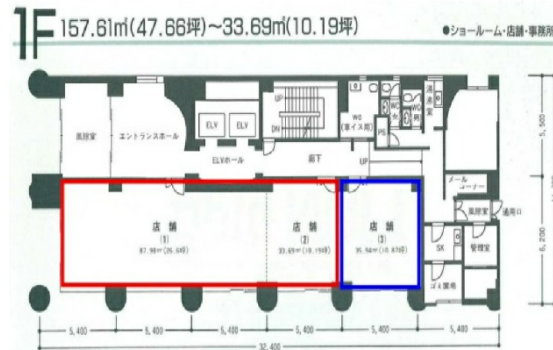

ライオンビル 1階36.79坪

宮城県仙台市青葉区大町1-2-1

物件MAP

賃貸条件	
月額賃料	相談
坪数	36.79坪
坪単価	相談
共益費	無し
礼金	無し
敷金（保証金）	相談
階数	1階
入居可能日	即日

ビル情報	
所在地	宮城県仙台市青葉区大町1-2-1
最寄り駅	JR東北本線 仙台駅 徒歩14分 JR仙石線 仙台駅 徒歩14分
エリア	広瀬通駅・仙台駅・勾当台駅エリア
竣工	1997年12月
耐震	新耐震基準
階数	地上10階 地下1階
用途	事務所/店舗
構造	調査中

設備情報	
エレベーター	2基
空調	個別空調
OAフロア	OAフロア
基準階天井高	2,600mm
光ファイバー	有り
トイレ	男女別・室外
セキュリティ	有り
駐車場	有り