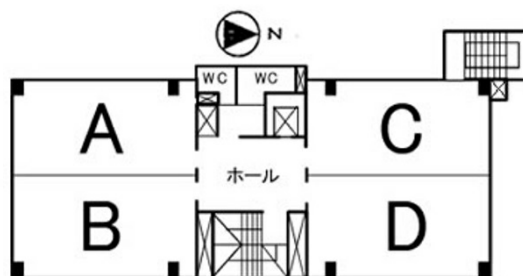

第1青葉ビル 7階24坪

宮城県仙台市青葉区大町1-1-6

物件MAP

賃貸条件	
月額賃料	141,600円 (税別)
坪数	24坪
坪単価	5,900円 (税別)
共益費	74,400円
礼金	無し
敷金 (保証金)	6ヶ月
階数	7階 (BD (南西・南東))
入居可能日	相談

ビル情報	
所在地	宮城県仙台市青葉区大町1-1-6
最寄り駅	仙台市営地下鉄東西線 青葉通一番町駅 徒歩3分 仙台市営地下鉄東西線 大町西公園駅 徒歩8分 仙台市営地下鉄南北線 広瀬通駅 徒歩11分
エリア	広瀬通駅・仙台駅・勾当台駅エリア
竣工	1970年1月
耐震	旧耐震基準
階数	地上8階 地下1階
用途	事務所
構造	S造

設備情報	
エレベーター	1基
空調	個別空調
OAフロア	
基準階天井高	
光ファイバー	有り
トイレ	男女別・室外
セキュリティ	有り
駐車場	有り