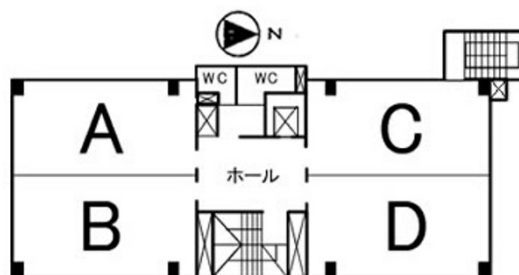

第1青葉ビル 7階24坪

宮城県仙台市青葉区大町1-1-6

物件MAP

賃貸条件	
月額賃料	141,600円 (税別)
坪数	24坪
坪単価	5,900円 (税別)
共益費	74,400円
礼金	無し
敷金 (保証金)	6ヶ月
階数	7階 (BD (南西・南東))
入居可能日	相談

ビル情報	
所在地	宮城県仙台市青葉区大町1-1-6
最寄り駅	仙台市営地下鉄東西線 青葉通一番町駅 徒歩3分 仙台市営地下鉄東西線 大町西公園駅 徒歩8分 仙台市営地下鉄南北線 広瀬通駅 徒歩11分
エリア	広瀬通駅・仙台駅・勾当台駅エリア
竣工	1970年1月
耐震	旧耐震基準
階数	地上8階 地下1階
用途	事務所
構造	S造

設備情報	
エレベーター	1基
空調	個別空調
OAフロア	
基準階天井高	
光ファイバー	有り
トイレ	男女別・室外
セキュリティ	有り
駐車場	有り

事務所移転の簡単検索サイト

Quick Service

クイックサービス

第1青葉ビル 7階24坪 宮城県仙台市青葉区大町1-1-6

広瀬通駅・仙台駅・勾当台駅エリア (ビルID: 0013720) の賃貸オフィス

貸事務所・レンタルオフィス・オフィス移転ならQuickService