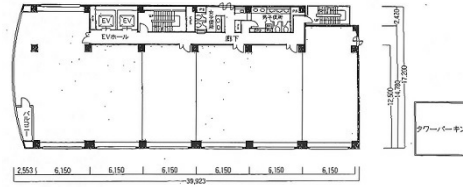

K2小田急ビル 1階16.55坪

宮城県仙台市青葉区上杉2-3-7

物件MAP

賃貸条件	
坪数	16.55坪
階数	1階 (102)
入居可能日	
ビル情報	
所在地	宮城県仙台市青葉区上杉2-3-7
最寄り駅	仙台市営地下鉄南北線 北四番丁駅 徒歩1分
エリア	北仙台駅・北四番町駅エリア
竣工	1992年9月
耐震	新耐震基準
階数	地上8階
用途	事務所
構造	S造
設備情報	
エレベーター	2基
空調	個別空調
OAフロア	OAフロア
基準階天井高	2,600mm
光ファイバー	有り
トイレ	男女別・室外
セキュリティ	有り
駐車場	有り