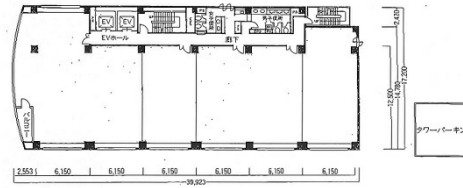

# K2小田急ビル 3階23.25坪

宮城県仙台市青葉区上杉2-3-7

## 物件MAP

賃貸条件	
坪数	23.25坪
階数	3階 (304)
入居可能日	

ビル情報	
所在地	宮城県仙台市青葉区上杉2-3-7
最寄り駅	仙台市営地下鉄南北線 北四番丁駅 徒歩1分
エリア	北仙台駅・北四番町駅エリア
竣工	1992年9月
耐震	新耐震基準
階数	地上8階
用途	事務所
構造	S造

設備情報	
エレベーター	2基
空調	個別空調
OAフロア	OAフロア
基準階天井高	2,600mm
光ファイバー	有り
トイレ	男女別・室外
セキュリティ	有り
駐車場	有り