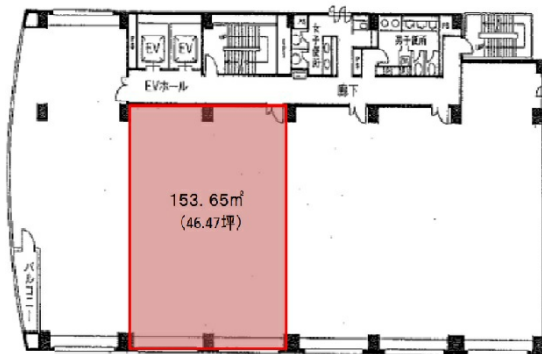

# K2小田急ビル 8階46.47坪

宮城県仙台市青葉区上杉2-3-7

## 物件MAP

賃貸条件	
坪数	46.47坪
階数	8階 (802)
入居可能日	
ビル情報	
所在地	宮城県仙台市青葉区上杉2-3-7
最寄り駅	仙台市営地下鉄南北線 北四番丁駅 徒歩1分
エリア	北仙台駅・北四番町駅エリア
竣工	1992年9月
耐震	新耐震基準
階数	地上8階
用途	事務所
構造	S造
設備情報	
エレベーター	2基
空調	個別空調
OAフロア	OAフロア
基準階天井高	2,600mm
光ファイバー	有り
トイレ	男女別・室外
セキュリティ	有り
駐車場	有り