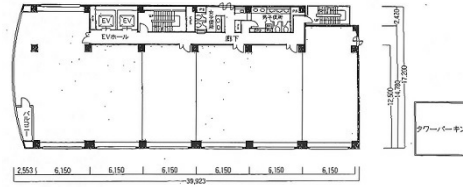

K2小田急ビル 6階23.25坪

宮城県仙台市青葉区上杉2-3-7

物件MAP

賃貸条件	
坪数	23.25坪
階数	6階 (603)
入居可能日	
ビル情報	
所在地	宮城県仙台市青葉区上杉2-3-7
最寄り駅	仙台市営地下鉄南北線 北四番丁駅 徒歩1分
エリア	北仙台駅・北四番町駅エリア
竣工	1992年9月
耐震	新耐震基準
階数	地上8階
用途	事務所
構造	S造
設備情報	
エレベーター	2基
空調	個別空調
OAフロア	OAフロア
基準階天井高	2,600mm
光ファイバー	有り
トイレ	男女別・室外
セキュリティ	有り
駐車場	有り