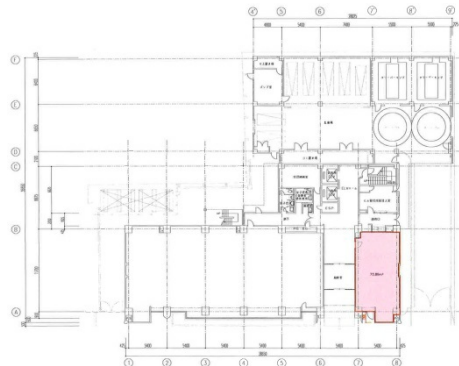

# 日本生命仙台勾当台ビル 1階22.34坪

宮城県仙台市青葉区上杉1-6-11

## 物件MAP

賃貸条件	
坪数	22.34坪
階数	1階
入居可能日	

ビル情報	
所在地	宮城県仙台市青葉区上杉1-6-11
最寄り駅	仙台市営地下鉄南北線 北四番丁駅 徒歩2分 仙台市営地下鉄南北線 勾当台公園駅 徒歩3分
エリア	北仙台駅・北四番町駅エリア
竣工	1981年1月
耐震	耐震補強済
階数	地上11階
用途	事務所
構造	S造

設備情報	
エレベーター	2基
空調	個別空調
OAフロア	その他
基準階天井高	2,450mm
光ファイバー	有り
トイレ	男女別・室外
セキュリティ	有り
駐車場	有り