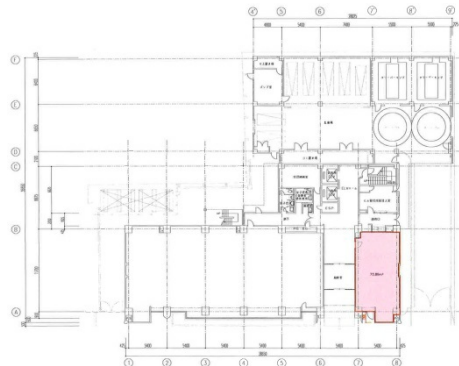

日本生命仙台勾当台ビル 1階22.34坪

宮城県仙台市青葉区上杉1-6-11

物件MAP

賃貸条件	
坪数	22.34坪
階数	1階
入居可能日	

ビル情報	
所在地	宮城県仙台市青葉区上杉1-6-11
最寄り駅	仙台市営地下鉄南北線 北四番丁駅 徒歩2分 仙台市営地下鉄南北線 勾当台公園駅 徒歩3分
エリア	北仙台駅・北四番町駅エリア
竣工	1981年1月
耐震	耐震補強済
階数	地上11階
用途	事務所
構造	S造

設備情報	
エレベーター	2基
空調	個別空調
OAフロア	その他
基準階天井高	2,450mm
光ファイバー	有り
トイレ	男女別・室外
セキュリティ	有り
駐車場	有り

事務所移転の簡単検索サイト

Quick Service

クイックサービス

日本生命仙台勾当台ビル 1階22.34坪 宮城県仙台市青葉区上杉1-6-11

北仙台駅・北四番町駅エリア (ビルID: 0013693) の賃貸オフィス

貸事務所・レンタルオフィス・オフィス移転なら**QuickService**