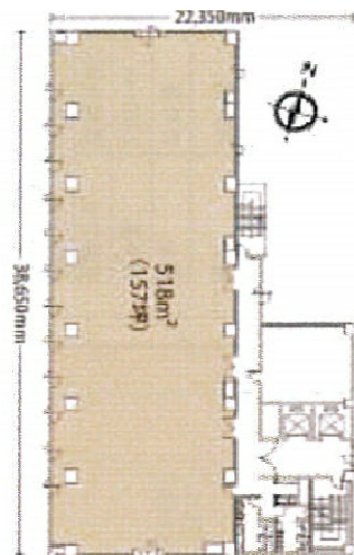

日本生命仙台勾当台ビル 2階51.13坪

宮城県仙台市青葉区上杉1-6-11

物件MAP

賃貸条件	
坪数	51.13坪
階数	2階
入居可能日	

ビル情報	
所在地	宮城県仙台市青葉区上杉1-6-11
最寄り駅	仙台市営地下鉄南北線 北四番丁駅 徒歩2分 仙台市営地下鉄南北線 勾当台公園駅 徒歩3分
エリア	北仙台駅・北四番町駅エリア
竣工	1981年1月
耐震	耐震補強済
階数	地上11階
用途	事務所
構造	S造

設備情報	
エレベーター	2基
空調	個別空調
OAフロア	その他
基準階天井高	2,450mm
光ファイバー	有り
トイレ	男女別・室外
セキュリティ	有り
駐車場	有り