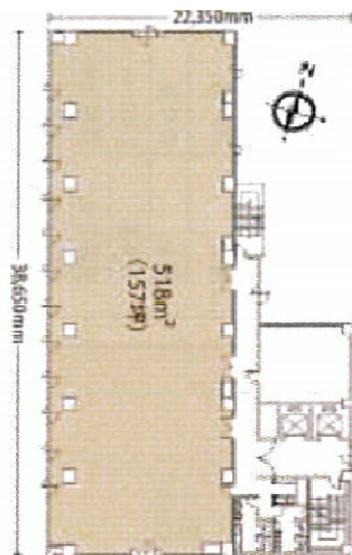

日本生命仙台勾当台ビル 2階51.13坪

宮城県仙台市青葉区上杉1-6-11

物件MAP

賃貸条件	
坪数	51.13坪
階数	2階
入居可能日	
ビル情報	
所在地	宮城県仙台市青葉区上杉1-6-11
最寄り駅	仙台市営地下鉄南北線 北四番丁駅 徒歩2分 仙台市営地下鉄南北線 勾当台公園駅 徒歩3分
エリア	北仙台駅・北四番町駅エリア
竣工	1981年1月
耐震	耐震補強済
階数	地上11階
用途	事務所
構造	S造
設備情報	
エレベーター	2基
空調	個別空調
OAフロア	その他
基準階天井高	2,450mm
光ファイバー	有り
トイレ	男女別・室外
セキュリティ	有り
駐車場	有り

事務所移転の簡単検索サイト

Quick Service

クイックサービス

日本生命仙台勾当台ビル 2階51.13坪 宮城県仙台市青葉区上杉1-6-11

北仙台駅・北四番町駅エリア (ビルID: 0013693) の賃貸オフィス

貸事務所・レンタルオフィス・オフィス移転ならQuickService

物件詳細はこちらから

0120-55-2620