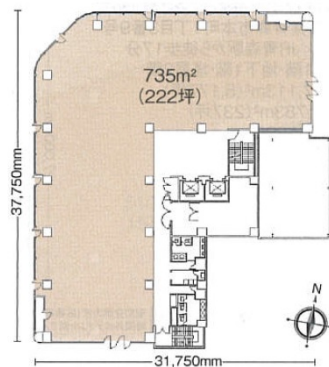

## 物件MAP

賃貸条件	
坪数	33坪
階数	4階
入居可能日	
ビル情報	
所在地	宮城県仙台市青葉区上杉1-5-15
最寄り駅	仙台市営地下鉄南北線 勾当台公園駅 徒歩3分
エリア	北仙台駅・北四番町駅エリア
竣工	1988年1月
耐震	耐震補強済
階数	地上9階
用途	事務所
構造	SRC造
設備情報	
エレベーター	2基
空調	セントラル空調
OAフロア	OAフロア
基準階天井高	2,500mm
光ファイバー	有り
トイレ	男女別・室外
セキュリティ	無し
駐車場	有り