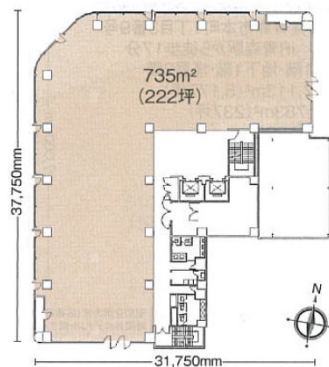

# 日本生命仙台勾当台南ビル 4階24.86坪

宮城県仙台市青葉区上杉1-5-15

## 物件MAP

賃貸条件	
坪数	24.86坪
階数	4階
入居可能日	
ビル情報	
所在地	宮城県仙台市青葉区上杉1-5-15
最寄り駅	仙台市営地下鉄南北線 勾当台公園駅 徒歩3分
エリア	北仙台駅・北四番町駅エリア
竣工	1988年1月
耐震	耐震補強済
階数	地上9階
用途	事務所
構造	SRC造
設備情報	
エレベーター	2基
空調	セントラル空調
OAフロア	OAフロア
基準階天井高	2,500mm
光ファイバー	有り
トイレ	男女別・室外
セキュリティ	無し
駐車場	有り