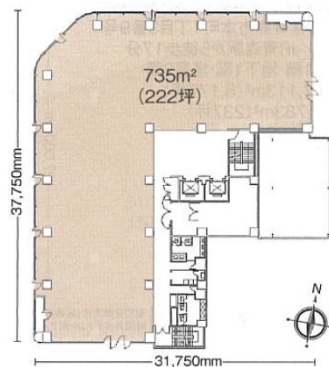

日本生命仙台勾当台南ビル 4階24.86坪

宮城県仙台市青葉区上杉1-5-15

物件MAP

賃貸条件	
坪数	24.86坪
階数	4階
入居可能日	
ビル情報	
所在地	宮城県仙台市青葉区上杉1-5-15
最寄り駅	仙台市営地下鉄南北線 勾当台公園駅 徒歩3分
エリア	北仙台駅・北四番町駅エリア
竣工	1988年1月
耐震	耐震補強済
階数	地上9階
用途	事務所
構造	SRC造
設備情報	
エレベーター	2基
空調	セントラル空調
OAフロア	OAフロア
基準階天井高	2,500mm
光ファイバー	有り
トイレ	男女別・室外
セキュリティ	無し
駐車場	有り