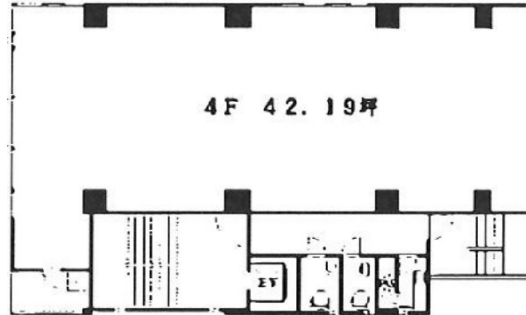

# Bonds&R上杉 4階42.19坪

宮城県仙台市青葉区上杉1-5-13

## 物件MAP

賃貸条件	
月額賃料	243,985円（税別）
坪数	42.19坪
坪単価	5,783円（税別）
共益費	65,986円
礼金	1ヶ月
敷金（保証金）	2ヶ月
階数	4階（A）
入居可能日	相談

ビル情報	
所在地	宮城県仙台市青葉区上杉1-5-13
最寄り駅	仙台市営地下鉄南北線 勾当台公園駅 徒歩4分
エリア	北仙台駅・北四番町駅エリア
竣工	1979年5月
耐震	旧耐震基準
階数	地上6階
用途	事務所
構造	SRC造