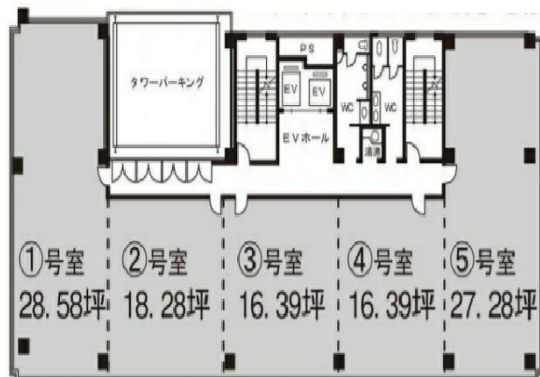

アーク仙台ビル 6階27.28坪

宮城県仙台市青葉区国分町3-6-11

物件MAP

賃貸条件	
坪数	27.28坪
階数	6階 (605)
入居可能日	

ビル情報	
所在地	宮城県仙台市青葉区国分町3-6-11
最寄り駅	仙台市営地下鉄南北線 勾当台公園駅 徒歩3分 仙台市営地下鉄南北線 北四番丁駅 徒歩10分
エリア	広瀬通駅・仙台駅・勾当台駅エリア
竣工	1994年3月
耐震	新耐震基準
階数	地上7階
用途	事務所
構造	S造

設備情報	
エレベーター	2基
空調	個別空調
OAフロア	
基準階天井高	2,600mm
光ファイバー	有り
トイレ	男女別・室外
セキュリティ	有り
駐車場	有り

事務所移転の簡単検索サイト

Quick Service

クイックサービス

アーク仙台ビル 6階27.28坪 宮城県仙台市青葉区国分町3-6-11

広瀬通駅・仙台駅・勾当台駅エリア (ビルID: 0013659) の賃貸オフィス

貸事務所・レンタルオフィス・オフィス移転なら**QuickService**