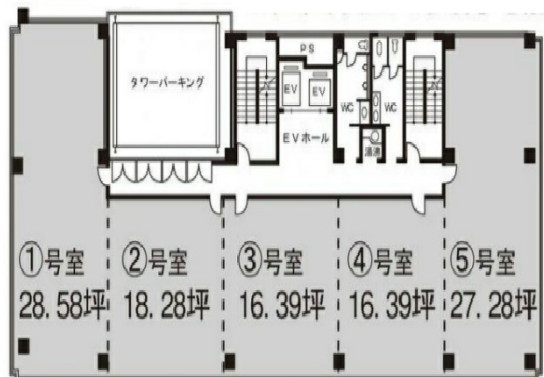

アーク仙台ビル 3階18.28坪

宮城県仙台市青葉区国分町3-6-11

物件MAP

賃貸条件	
坪数	18.28坪
階数	3階 (302)
入居可能日	

ビル情報	
所在地	宮城県仙台市青葉区国分町3-6-11
最寄り駅	仙台市営地下鉄南北線 勾当台公園駅 徒歩3分 仙台市営地下鉄南北線 北四番丁駅 徒歩10分
エリア	広瀬通駅・仙台駅・勾当台駅エリア
竣工	1994年3月
耐震	新耐震基準
階数	地上7階
用途	事務所
構造	S造

設備情報	
エレベーター	2基
空調	個別空調
OAフロア	
基準階天井高	2,600mm
光ファイバー	有り
トイレ	男女別・室外
セキュリティ	有り
駐車場	有り