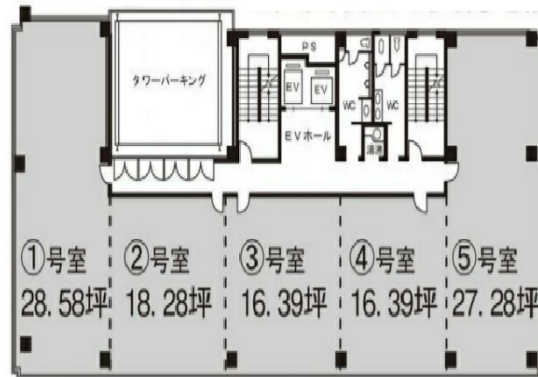

# アーク仙台ビル 3階18.28坪

宮城県仙台市青葉区国分町3-6-11

## 物件MAP

賃貸条件	
坪数	18.28坪
階数	3階 (302)
入居可能日	
ビル情報	
所在地	宮城県仙台市青葉区国分町3-6-11
最寄り駅	仙台市営地下鉄南北線 勾当台公園駅 徒歩3分 仙台市営地下鉄南北線 北四番丁駅 徒歩10分
エリア	広瀬通駅・仙台駅・勾当台駅エリア
竣工	1994年3月
耐震	新耐震基準
階数	地上7階
用途	事務所
構造	S造
設備情報	
エレベーター	2基
空調	個別空調
OAフロア	
基準階天井高	2,600mm
光ファイバー	有り
トイレ	男女別・室外
セキュリティ	有り
駐車場	有り