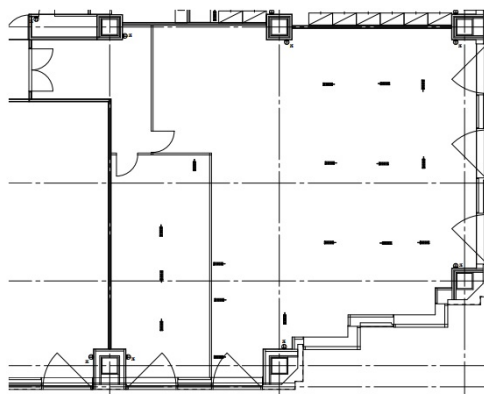

# 仙台パークビル 4階55.46坪

宮城県仙台市青葉区国分町3-6-1

## 物件MAP

賃貸条件	
月額賃料	相談
坪数	55.46坪
坪単価	相談
共益費	相談
礼金	無し
敷金（保証金）	相談
階数	4階
入居可能日	即日

ビル情報	
所在地	宮城県仙台市青葉区国分町3-6-1
最寄り駅	仙台市営地下鉄南北線 勾当台公園駅 徒歩1分 仙台市営地下鉄南北線 広瀬通駅 徒歩12分 JR東北本線 仙台駅 徒歩16分
エリア	広瀬通駅・仙台駅・勾当台駅エリア
竣工	1996年8月
耐震	新耐震基準
階数	地上12階 地下2階
用途	事務所
構造	S造、一部SRC造