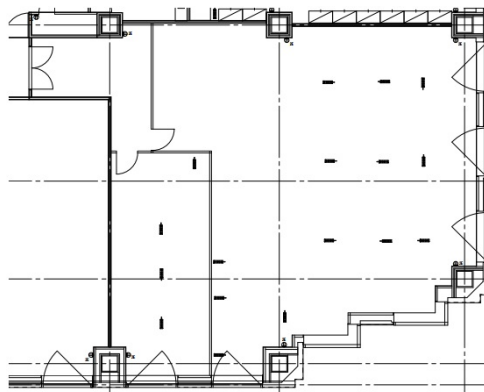

# 仙台パークビル 4階55.46坪

宮城県仙台市青葉区国分町3-6-1

## 物件MAP

賃貸条件	
月額賃料	相談
坪数	55.46坪
坪単価	相談
共益費	相談
礼金	無し
敷金（保証金）	相談
階数	4階
入居可能日	即日

ビル情報	
所在地	宮城県仙台市青葉区国分町3-6-1
最寄り駅	仙台市営地下鉄南北線 勾当台公園駅 徒歩1分 仙台市営地下鉄南北線 広瀬通駅 徒歩12分 JR東北本線 仙台駅 徒歩16分
エリア	広瀬通駅・仙台駅・勾当台駅エリア
竣工	1996年8月
耐震	新耐震基準
階数	地上12階 地下2階
用途	事務所
構造	S造、一部SRC造